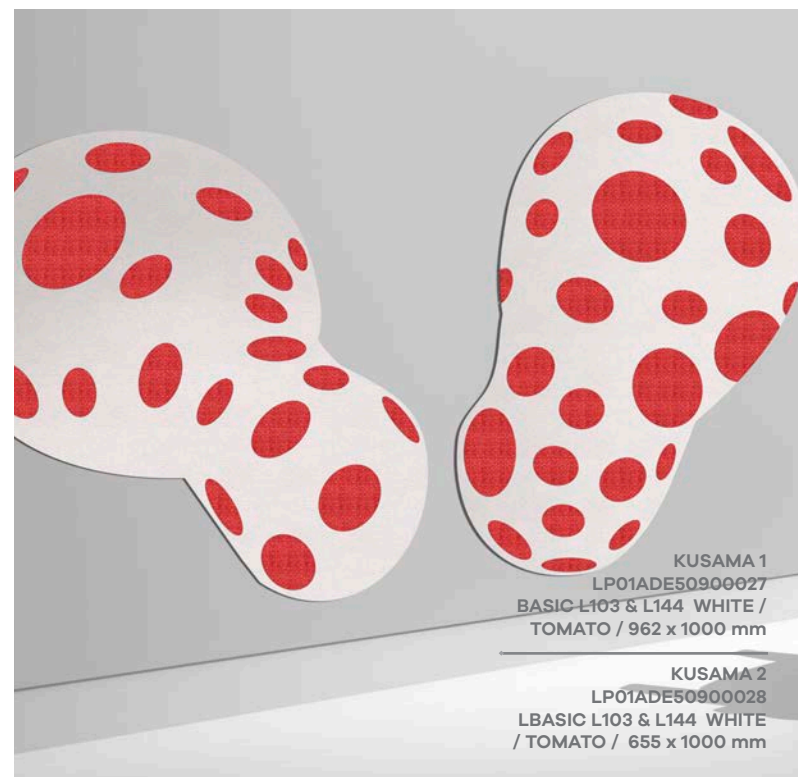

HARMONY
LP01ADE50900026
BASIC L121 SKY
710 x 1483 mm

KUSAMA 1
LP01ADE50900027
BASIC L103 & L144 WHITE /
TOMATO / 962 x 1000 mm

KUSAMA 2
LP01ADE50900028
LBASIC L103 & L144 WHITE
/ TOMATO / 655 x 1000 mm